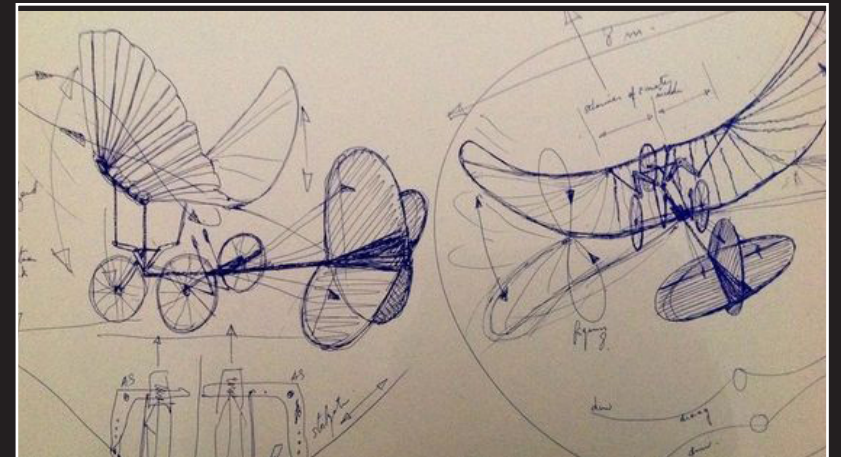

Panamarenko is dus een Belgische kunstenaar. Hij is één van de beste Belgische kunstenaars van België en is geboren op 5 februari 1940 in Antwerpen. Zijn echte naam is Henri van Herwegen. Hij maakt vooral dingen die met vliegen te maken hebben, maar zijn constructies werken meestal niet echt. Hij wordt geïnspireerd door het werk van Leonardo da Vinci. Eén van zijn kunstwerken is Raven's Variabele Matrix. Dat is een grote kar met vleugels en fietswielen. Zijn bekendste werk is de Aero-modeller, dat eruit ziet als een soort zeppelin.

Panamarenko maakt niet alleen levensgrote installaties... meestal vertrekt hij van een idee op papier. Hij schets en hij tekent op voorhand. Het lijken soms wat technische tekeningen door de uitleg en extra informatie die rond de tekeningen terug te vinden zijn. Ook zijn tekeningen zijn dus van groot belang in de kunstwereld...