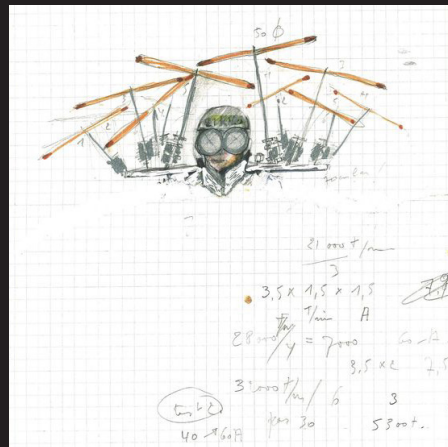

# PANAMARENKO

PANAMARENKO (ANTWERPEN, 1940 - BRAKEL, 2019) WAS EEN BUITENGEWOON EN NIET TECLASSIFICEREN INDIVIDU BINNENDE HEDENDAAGSE KUNST.

Als kunstenaar, ingenieur, fysicus, uitvinder en visionair heeft hij uitzonderlijk onderzoek gevoerd naar begrippen als ruimte, beweging, vlucht, energie en gravitatie. Zijn werk is een combinatie van artistiek en technologisch experiment, en neemt verschillende vormen aan: vliegtuigen, duikboten, auto's, vliegende tapijten en vogels. Telkens spectaculaire constructies van vreemde schoonheid, tegelijk speels en indrukwekkend.

Panamarenko is dus een Belgische kunstenaar. Hij is één van de beste Belgische kunstenaars van België en is geboren op 5 februari 1940 in Antwerpen. Zijn echte naam is Henri van Herwegen. Hij maakt vooral dingen die met vliegen te maken hebben, maar zijn constructies werken meestal niet echt. Hij wordt geïnspireerd door het werk van Leonardo da Vinci. Eén van zijn kunstwerken is Raven's Variabele Matrix. Dat is een grote kar met vleugels en fietswielen. Zijn bekendste werk is de Aero-modeller, dat eruit ziet als een soort zeppelin.