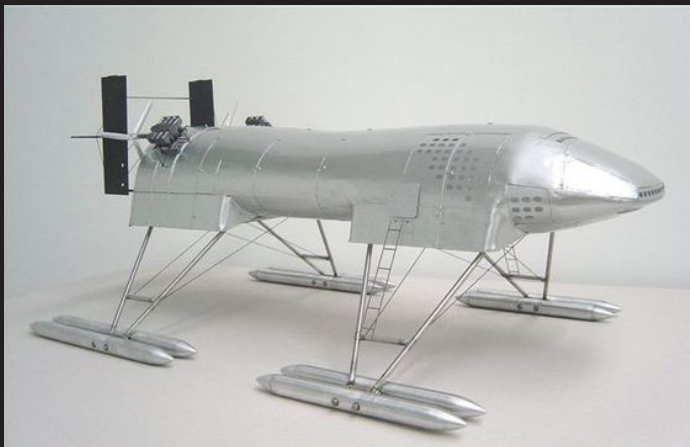

# PANAMARENKO

PANAMARENKO (ANTWERPEN, 1940 - BRAKEL, 2019) WAS EEN BUITENGEWOON EN NIET TECLASSIFICEREN INDIVIDU BINNENDE HEDENDAAGSE KUNST.

Als kunstenaar, ingenieur, fysicus, uitvinder en visionair heeft hij uitzonderlijk onderzoek gevoerd naar begrippen als ruimte, beweging, vlucht, energie en gravitatie. Zijn werk is een combinatie van artistiek en technologisch experiment, en neemt verschillende vormen aan: vliegtuigen, duikboten, auto's, vliegende tapijten en vogels. Telkens spectaculaire constructies van vreemde schoonheid, tegelijk speels en indrukwekkend.

Panamarenko is dus een Belgische kunstenaar. Hij is één van de beste Belgische kunstenaars van België en is geboren op 5 februari 1940 in Antwerpen. Zijn echte naam is Henri van Herwegen. Hij maakt vooral dingen die met vliegen te maken hebben, maar zijn constructies werken meestal niet echt. Hij wordt geïnspireerd door het werk van Leonardo da Vinci. Eén van zijn kunstwerken is Raven's Variabele Matrix. Dat is een grote kar met vleugels en fietswielen. Zijn bekendste werk is de Aero-modeller, dat eruit ziet als een soort zeppelin.